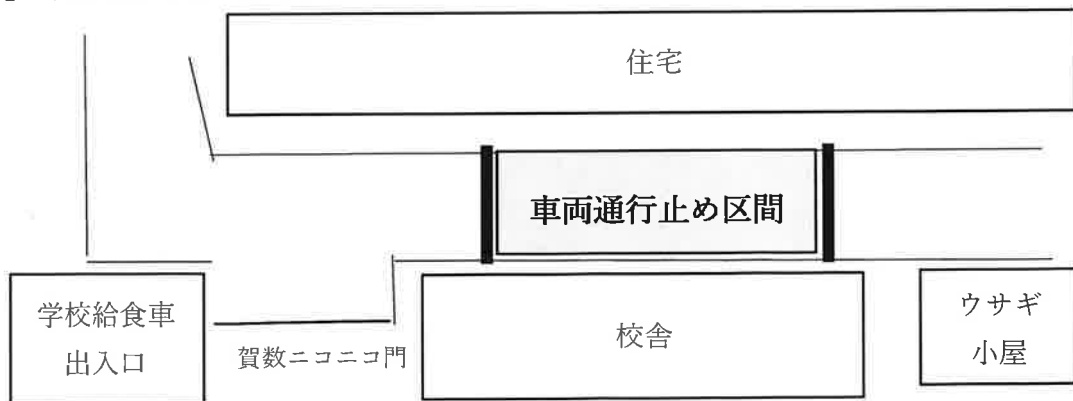

令和4年5月6日

保護者の皆様

糸満市立兼城小学校
校長 山田 浩也

【公印省略】

車両通行止めについて【お知らせ】

新緑の候、保護者の皆様におかれましては、ますますご健勝のこととお慶び申し上げます。また、平素より、本校の教育活動へのご理解とご協力に感謝申し上げます。

さて、旧校舎4階のひさしの一部修繕のため、令和4年5月9日(月)から5月16日(月)までの期間、校舎裏門側道路の一部車両通行止めを、下記の通り行います。校舎裏門側道路については、児童の登下校時の送迎や、近隣住民の方の生活道など、日常多くの方々が活用されている道路です。しかし、児童の安全確保の観点から、早急に修繕を行うことが決定しました。

つきましては、保護者の皆様へは急な対応となりますが、趣旨をご理解いただき、ご協力の程宜しくお願いいたします。

記

1. 車両通行止め期間(予定)

令和4年5月9日(月)～5月16日(月) 午前9時～午後5時まで

(天候が悪化した場合、作業を中止するため期間が延びる可能性もあります)

2. 車両通行止め区間(予定)

兼城小学校裏門(賀数ニコニコ門・学校給食車出入口)側道路

3. 車両通行止め理由

大型クレーン車を使用するの修繕作業を行うため。

【車両通行止め区間図】

《お問い合わせ：兼城小学校 994-6321(教頭まで)》